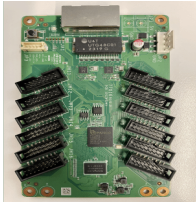

Sunday, 24 de May de 2026 , 10:17 AM.

Descripción del Producto

Caja con 100 Tarjetas Receptoras / 12 puertos / Compatibles con Módulos Hikvision serie DSD41Q DS-DR31H-12

Soluciones Integrales En Tecnología Global Office S.A. DE C.V.