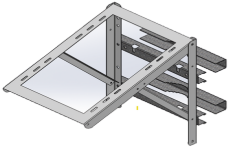

## Descripción del Producto

**Montaje para Panel Solar de Poste o Torre Galvanizado Electrolítico Ver Compatibilidad.  
EPSM0504GC**

Soluciones Integrales En Tecnología Global Office S.A. DE C.V.

No imprima este correo a menos que sea necesario, léalo desde su computadora. Si todas las comunidades actúan de forma combinada, la ciudad estará limpia.