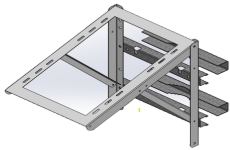

Saturday, 25 de April de 2026 , 02:17 AM.

Descripción del Producto

**Montaje para Panel Solar de Poste o Torre Galvanizado Electrolítico Ver Compatibilidad.
EPSM0504GC**

Soluciones Integrales En Tecnología Global Office S.A. DE C.V.