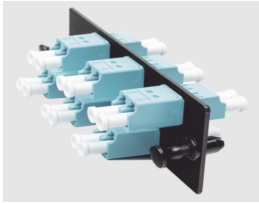

Sunday, 24 de May de 2026 , 14:30 PM.

Descripción del Producto

Placa Acopladora de Fibra Optica FAP Con 6 Conectores LC Duplex 12 Fibras Para Fibra Multimodo OM3/OM4 Color Aqua FAP6WAQDLCZ

Soluciones Integrales En Tecnología Global Office S.A. DE C.V.