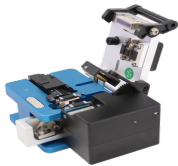

Friday, 24 de April de 2026 , 19:29 PM.

Descripción del Producto

Cleaver Cortadora de Precisión para Fibra Óptica con Mecanismo de Retorno Automático FCL200

Soluciones Integrales En Tecnología Global Office S.A. DE C.V.