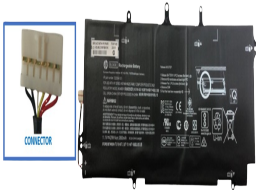

Sunday, 26 de April de 2026 , 21:39 PM.

Descripción del Producto

HE1025O HP ORIGINAL BATTERY 111V 6CELL 3860MAH 42WH - HE1025-O

Soluciones Integrales En Tecnología Global Office S.A. DE C.V.

No imprima este correo a menos que sea necesario, léalo desde su computadora. Si todas las comunidades actúan de forma combinada, la ciudad estará limpia.