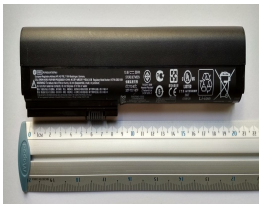

Sunday, 26 de April de 2026 , 14:16 PM.

Descripción del Producto

HE1213O HP ORIGINAL BATTERY 111V 6CELL 5225MAH 62WH - HE1213-O

Soluciones Integrales En Tecnología Global Office S.A. DE C.V.

No imprima este correo a menos que sea necesario, léalo desde su computadora. Si todas las comunidades actúan de forma combinada, la ciudad estará limpia.