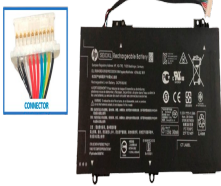

## Descripción del Producto

**HE1259O HP ORIGINAL BATTERY 115V 3CELL 3615MAH 415WH - HE1259-O**

Soluciones Integrales En Tecnología Global Office S.A. DE C.V.

No imprima este correo a menos que sea necesario, léalo desde su computadora. Si todas las comunidades actúan de forma combinada, la ciudad estará limpia.