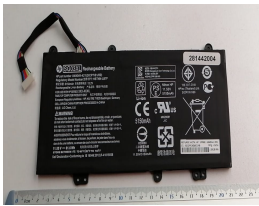

Monday, 27 de April de 2026 , 04:05 AM.

Descripción del Producto

HE1442O HP ORIGINAL BATTERY 1155V 3CELL 3610MAH 415WH - HE1442-O

Soluciones Integrales En Tecnología Global Office S.A. DE C.V.

No imprima este correo a menos que sea necesario, léalo desde su computadora. Si todas las comunidades actúan de forma combinada, la ciudad estará limpia.