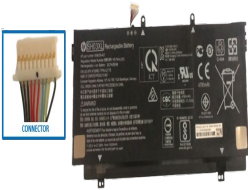

Sunday, 26 de April de 2026 , 16:40 PM.

Descripción del Producto

HE1725O HP ORIGINAL BATTERY 1155V 3CELL 4795MAH 579WH - HE1725-O

Soluciones Integrales En Tecnología Global Office S.A. DE C.V.

No imprima este correo a menos que sea necesario, léalo desde su computadora. Si todas las comunidades actúan de forma combinada, la ciudad estará limpia.