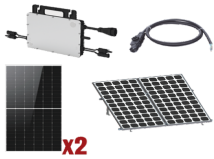

Sunday, 26 de April de 2026 , 02:58 AM.

Descripción del Producto

Kit Solar Interconexion / 1kW 220Vca / Microinversores HOYMILES / Montaje Incluido HMS1000KIT1

Soluciones Integrales En Tecnología Global Office S.A. DE C.V.