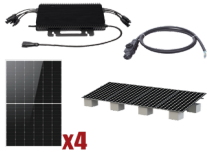

Saturday, 25 de April de 2026 , 09:56 AM.

Descripción del Producto

**Kit Solar Interconexion / 2kW 220Vca / Microinversores HOYMILES / Montaje Incluido
HMS2000KIT1**

Soluciones Integrales En Tecnología Global Office S.A. DE C.V.