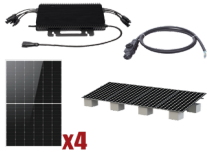

Wednesday, 10 de June de 2026 , 13:44 PM.

Descripción del Producto

**Kit Solar Interconexion / 2kW 220Vca / Microinversores HOYMILES / Montaje Incluido
HMS2000KIT1**

Soluciones Integrales En Tecnología Global Office S.A. DE C.V.