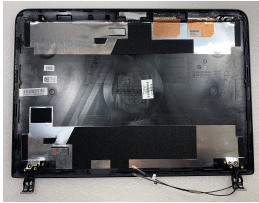

Tuesday, 19 de May de 2026 , 03:54 AM.

Descripción del Producto

SPS BACKCOVERLCD

Soluciones Integrales En Tecnología Global Office S.A. DE C.V.

No imprima este correo a menos que sea necesario, léalo desde su computadora. Si todas las comunidades actúan de forma combinada, la ciudad estará limpia.