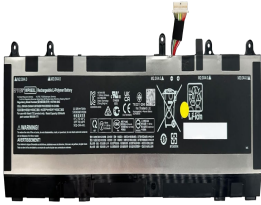

## Descripción del Producto

**HP24260 HP ORIGINAL BATTERY 1158V 3CELL 6304MAH 76WH - HP2426-O**

Soluciones Integrales En Tecnología Global Office S.A. DE C.V.

No imprima este correo a menos que sea necesario, léalo desde su computadora. Si todas las comunidades actúan de forma combinada, la ciudad estará limpia.