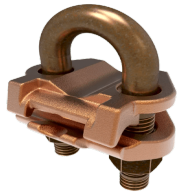

Sunday, 26 de April de 2026 , 04:53 AM.

Descripción del Producto

Conector Mecánico para Cable Calibre 4 a 2/0 AWG / Paralelo o 90 Grados a Tubo de 1 1/4 o Varilla de 1 3/8 - 1 1/2. HUB-GAR-1426

Soluciones Integrales En Tecnología Global Office S.A. DE C.V.