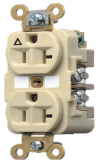

Monday, 27 de April de 2026 , 01:19 AM.

Descripción del Producto

Contacto Dúplex Conexión a Tierra Aislada/ 20 A 125 V/ 2 polos 3 Hilos/ Color Marfil/ Nema 5- 20R/ Grado Industrial. HUB-IG5362I

Soluciones Integrales En Tecnología Global Office S.A. DE C.V.