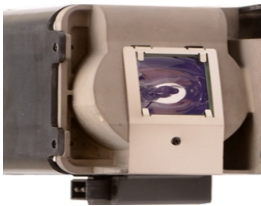

Monday, 27 de April de 2026 , 03:30 AM.

Descripción del Producto

LAMPARA PROYECTOR COMPATIBLE PARA INFOCUS Infocus IN3124 - SP-LAMP-078

Soluciones Integrales En Tecnología Global Office S.A. DE C.V.

No imprima este correo a menos que sea necesario, léalo desde su computadora. Si todas las comunidades actúan de forma combinada, la ciudad estará limpia.