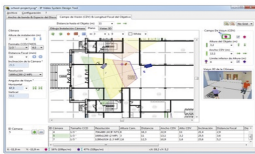

Soluciones Integrales En Tecnología Global Office S.A. DE C.V.

Av. Paseo de la Arboleda 1167, Bosques
de la Victoria, 44540 Guadalajara, Jal.

Tel: (33) 3260 9299 - 3260 9300

3260 9273 - 3260 9274

jbonilla@globaloffice.com.mx

Saturday, 23 de May de 2026 , 18:32 PM.

Descripción del Producto

IP Video System Design EXPERT Tool / Software de Diseño para el Sistema de Vídeo IP / Hasta 256 Cámaras por Proyecto IPVSDTEPERT

Soluciones Integrales En Tecnología Global Office S.A. DE C.V.

No imprima este correo a menos que sea necesario, léalo desde su computadora. Si todas las comunidades actúan de forma combinada, la ciudad estará limpia.