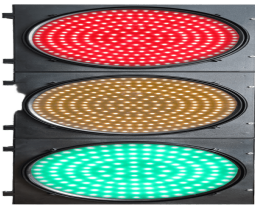

Friday, 22 de May de 2026 , 20:34 PM.

Descripción del Producto

Semáforo LED Full Ball 300 mm PCABS IP53 149 LEDs Rojo/Amarillo 97 LEDs Verde 400 m Visibilidad 100.000 Horas Vida Útil JD300-3- 301SS-1

Soluciones Integrales En Tecnología Global Office S.A. DE C.V.