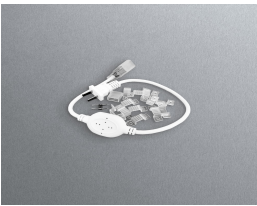

Saturday, 25 de April de 2026 , 03:57 AM.

Descripción del Producto

Adaptador y Kit de Instalación para Manguera JLML-5050. JLPM-03

Soluciones Integrales En Tecnología Global Office S.A. DE C.V.

No imprima este correo a menos que sea necesario, léalo desde su computadora. Si todas las comunidades actúan de forma combinada, la ciudad estará limpia.