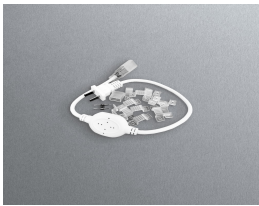

Wednesday, 10 de June de 2026 , 13:23 PM.

Descripción del Producto

Adaptador y Kit de Instalación para Manguera JLML-5050. JLPM-03

Soluciones Integrales En Tecnología Global Office S.A. DE C.V.

No imprima este correo a menos que sea necesario, léalo desde su computadora. Si todas las comunidades actúan de forma combinada, la ciudad estará limpia.