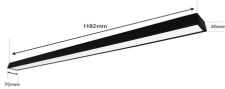

Wednesday, 10 de June de 2026 , 08:27 AM.

Descripción del Producto

Panel LED Suspendido 22 W / 127 Vca60Hz / Flujo luminoso 1 980 lm / Medidas 1182 x 70 x 45 mm / TCC 6 500 K / Ángulo de Luz de 140. JLPP-22M