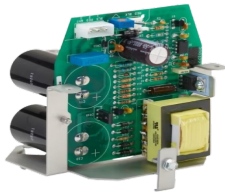

Wednesday, 10 de June de 2026 , 22:24 PM.

Descripción del Producto

Mecanismo de chasis interno de 24 VCD diseñado específicamente para regular la energía en luces estroboscópicas industriales a prueba de explosiones K8436107F03