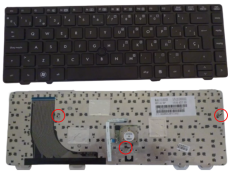

## Descripción del Producto

**KEY0155 HP IBERO SPANISH ORIGINAL KEYBOARD BLACK COLOR WITH  
FRAME WITH POINTSTICK NO BACKLIT LEFT CONNECTOR - KEY0155**

Soluciones Integrales En Tecnología Global Office S.A. DE C.V.