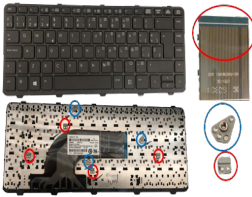

Sunday, 26 de April de 2026 , 23:20 PM.

Descripción del Producto

KEY0224 HP SPANISH IBERO NOT ALPHANUMERIC BLACK KEYS NOT POINTSTICK NOT BACKLIT WITH BLACK FRAME CENTRAL CONNECTOR - KEY0224

Soluciones Integrales En Tecnología Global Office S.A. DE C.V.