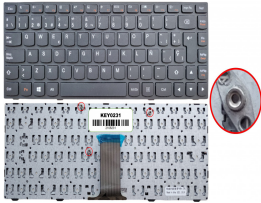

Monday, 27 de April de 2026 , 05:06 AM.

Descripción del Producto

KEY0231 LENOVO SPANISH IBERO NOT ALPHANUMERIC BLACK KEYS NOT POINTSTICK NOT BACKLIT WITH BLACK FRAME UP CENTRAL CONNECTOR - KEY0231

Soluciones Integrales En Tecnología Global Office S.A. DE C.V.