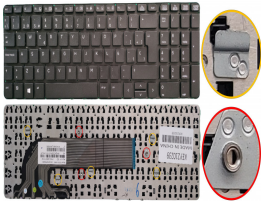

Sunday, 26 de April de 2026 , 09:09 AM.

Descripción del Producto

**KEY0239 HP SPANISH IBERO WITH ALPHANUMERIC BLACK KEYS NOT
POINTSTICK NOT BACKLIT NOT FRAME CENTRAL CONNECTOR - KEY0239**

Soluciones Integrales En Tecnología Global Office S.A. DE C.V.