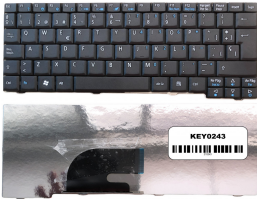

Sunday, 26 de April de 2026 , 18:28 PM.

Descripción del Producto

**KEY0243 ACER SPANISH IBERO NOT ALPHANUMERIC BLACK KEYS NOT
POINTSTICK NOT BACKLIT NOT FRAME CENTRAL CONNECTOR - KEY0243**

Soluciones Integrales En Tecnología Global Office S.A. DE C.V.