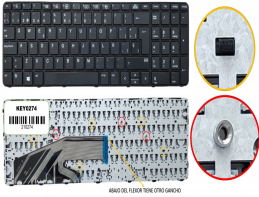

## Descripción del Producto

**KEY0274 HP SPANISH IBERO WITH ALPHANUMERIC BLACK KEYS NOT  
POINTSTICK NOT BACKLIT WITH BLACK FRAME CENTRAL CONNECTOR -  
KEY0274**

Soluciones Integrales En Tecnología Global Office S.A. DE C.V.