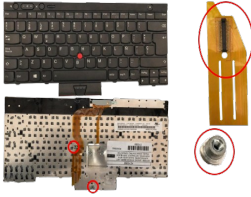

## Descripción del Producto

**KEY0288 LENOVO SPANISH IBERO NOT ALPHANUMERIC BLACK KEYS WITH POINTSTICK NOT BACKLIT WITH BLACK FRAME DOWN CENTRAL CONNECTOR - KEY0288**

Soluciones Integrales En Tecnología Global Office S.A. DE C.V.