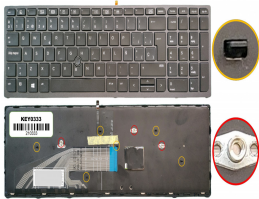

Sunday, 26 de April de 2026 , 18:29 PM.

Descripción del Producto

**KEY0333 HP SPANISH IBERO WITH ALPHANUMERIC BLACK KEYS WITH
POINTSTICK WITH BACKLIT WITH DARK GRAY FRAME CENTRAL CONNECTOR -
KEY0333**

Soluciones Integrales En Tecnología Global Office S.A. DE C.V.