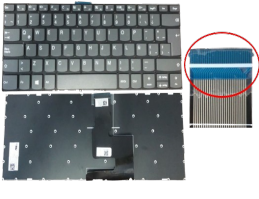

## Descripción del Producto

**KEY0356 LENOVO SPANISH LATIN NOT ALPHANUMERIC GRAY KEYS NOT POINTSTICK NOT BACKLIT NOT FRAME UP CENTRAL CONNECTOR NO TRACKPAD - KEY0356**

Soluciones Integrales En Tecnología Global Office S.A. DE C.V.