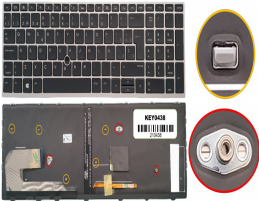

## Descripción del Producto

**KEY0438 HP SPANISH IBERO WITH ALPHANUMERIC BLACK KEYS WITH  
POINTSTICK WITH BACKLIT WITH GRAY FRAME DOWN LEFT CONNECTOR -  
KEY0438**

Soluciones Integrales En Tecnología Global Office S.A. DE C.V.