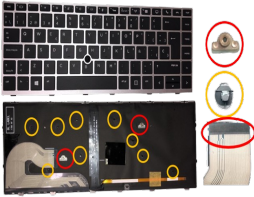

Monday, 27 de April de 2026 , 00:23 AM.

Descripción del Producto

**KEY0501 HP SPANISH IBERO NOT ALPHANUMERIC BLACK KEYS WITH
POINTSTICK WITH BACKLIT WITH SILVER FRAME DOWN LEFT CONNECTOR -
KEY0501**

Soluciones Integrales En Tecnología Global Office S.A. DE C.V.