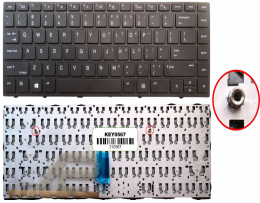

## Descripción del Producto

**KEY0567 HP ENGLISH NOT ALPHANUMERIC BLACK KEYS NOT POINTSTICK NOT BACKLIT WITH BLACK FRAME DOWN CENTRAL CONNECTOR - KEY0567**

Soluciones Integrales En Tecnología Global Office S.A. DE C.V.