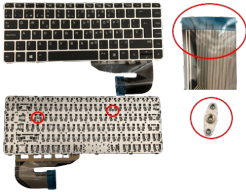

Monday, 27 de April de 2026 , 05:53 AM.

Descripción del Producto

**KEY0601 HP SPANISH IBERO NOT ALPHANUMERIC BLACK KEYS NOT
POINTSTICK NOT BACKLIT WITH SILVER FRAME DOWN CENTRAL CONNECTOR
- KEY0601**

Soluciones Integrales En Tecnología Global Office S.A. DE C.V.