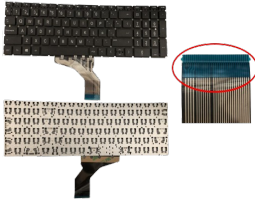

Monday, 27 de April de 2026 , 00:23 AM.

Descripción del Producto

**KEY0604 HP SPANISH IBERO WITH ALPHANUMERIC BLACK KEYS NOT
POINTSTICK NOT BACKLIT NOT FRAME UP CENTRAL CONNECTOR - KEY0604**

Soluciones Integrales En Tecnología Global Office S.A. DE C.V.