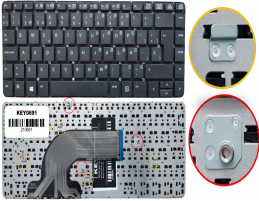

Sunday, 26 de April de 2026 , 12:14 PM.

Descripción del Producto

**KEY0691 HP SPANISH IBERO NOT ALPHANUMERIC BLACK KEYS NOT
POINTSTICK NOT BACKLIT NOT FRAME UP CENTRAL CONNECTOR - KEY0691**

Soluciones Integrales En Tecnología Global Office S.A. DE C.V.