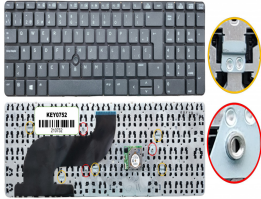

Sunday, 26 de April de 2026 , 21:34 PM.

Descripción del Producto

**KEY0752 HP SPANISH IBERO WITH ALPHANUMERIC BLACK KEYS WITH
POINTSTICK NOT BACKLIT NOT FRAME UP CENTRAL CONNECTOR - KEY0752**

Soluciones Integrales En Tecnología Global Office S.A. DE C.V.