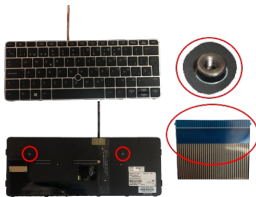

Sunday, 26 de April de 2026 , 16:49 PM.

Descripción del Producto

**KEY0808 HP SPANISH IBERO NOT ALPHANUMERIC BLACK KEYS WITH
POINTSTICK WITH BACKLIT WITH SILVER FRAME UP LEFT CONNECTOR -
KEY0808**

Soluciones Integrales En Tecnología Global Office S.A. DE C.V.