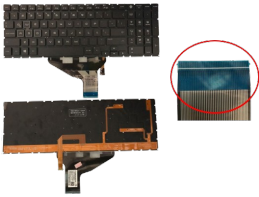

Sunday, 26 de April de 2026 , 09:09 AM.

Descripción del Producto

**KEY0811 HP SPANISH LATIN WITH ALPHANUMERIC BLACK KEYS NOT
POINTSTICK WITH RGB BACKLIT NOT FRAME UP CENTRAL CONNECTOR -
KEY0811**

Soluciones Integrales En Tecnología Global Office S.A. DE C.V.