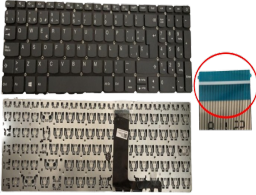

## Descripción del Producto

**KEY0829 LENOVO SPANISH IBERO WITH ALPHANUMERIC DARK GRAY KEYS NOT POINTSTICK NOT BACKLIT NOT FRAME UP CENTRAL CONNECTOR - KEY0829**

Soluciones Integrales En Tecnología Global Office S.A. DE C.V.