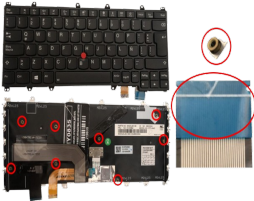

Monday, 27 de April de 2026 , 04:02 AM.

Descripción del Producto

KEY0835 LENOVO SPANISH LATIN NOT ALPHANUMERIC BLACK KEYS WITH POINTSTICK WITH BACKLIT WITH BLACK FRAME DOWN LEFT CONNECTOR - KEY0835

Soluciones Integrales En Tecnología Global Office S.A. DE C.V.