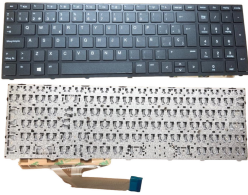

Sunday, 26 de April de 2026 , 14:23 PM.

Descripción del Producto

**KEY0867 HP SPANISH IBERO WITH ALPHANUMERIC BLACK KEYS NOT
POINTSTICK NOT BACKLIT WITH BLACK FRAME DOWN CENTRAL CONNECTOR
- KEY0867**

Soluciones Integrales En Tecnología Global Office S.A. DE C.V.