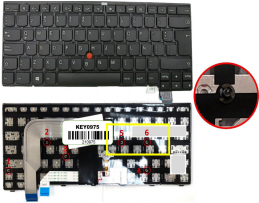

Monday, 27 de April de 2026 , 04:02 AM.

Descripción del Producto

KEY0975 LENOVO SPANISH LATIN NOT ALPHANUMERIC BLACK KEYS WITH POINTSTICK NOT BACKLIT WITH BLACK FRAME DOWN LEFT CONNECTOR - KEY0975

Soluciones Integrales En Tecnología Global Office S.A. DE C.V.