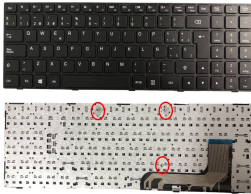

Monday, 27 de April de 2026 , 01:26 AM.

Descripción del Producto

**KEY1063 LENOVO SPANISH IBERO WITH ALPHANUMERIC BLACK KEYS NOT
POINTSTICK NOT BACKLIT WITH BLACK FRAME UP RIGHT CONNECTOR -
KEY1063**

Soluciones Integrales En Tecnología Global Office S.A. DE C.V.