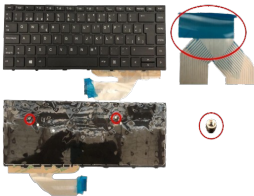

## Descripción del Producto

**KEY1088 HP SPANISH IBERO NOT ALPHANUMERIC BLACK KEYS NOT  
POINTSTICK NOT BACKLIT WITH BLACK FRAME DOWN CENTRAL CONNECTOR  
- KEY1088**

Soluciones Integrales En Tecnología Global Office S.A. DE C.V.