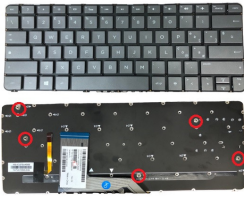

Sunday, 26 de April de 2026 , 17:16 PM.

Descripción del Producto

**KEY1138 HP ITALIAN NOT ALPHANUMERIC DARK GRAY KEYS NOT POINTSTICK
WITH BACKLIT NOT FRAME UP LEFT CONNECTOR - KEY1138**

Soluciones Integrales En Tecnología Global Office S.A. DE C.V.