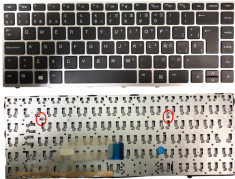

## Descripción del Producto

**KEY1088 HP SPANISH IBERO NOT ALPHANUMERIC BLACK KEYS NOT  
POINTSTICK NOT BACKLIT WITH GRAY FRAME DOWN CENTRAL CONNECTOR -  
KEY1158**

Soluciones Integrales En Tecnología Global Office S.A. DE C.V.