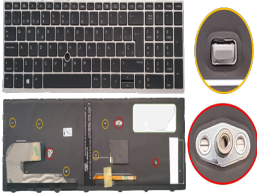

Sunday, 26 de April de 2026 , 21:34 PM.

Descripción del Producto

KEY1437 HP SPANISH IBERO WITH ALPHANUMERIC BLACK KEYS WITH POINTSTICK WITH BACKLIT WITH GRAY FRAME DOWN LEFT CONNECTOR - KEY1437

Soluciones Integrales En Tecnología Global Office S.A. DE C.V.