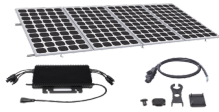

Wednesday, 10 de June de 2026 , 14:35 PM.

Descripción del Producto

Kit Solar para Interconexión de 2.2KW de Potencia Pico 220Vcc con Microinversor y 4 Módulos de 550 W Incluye Montaje KITHMS2K550SP

Soluciones Integrales En Tecnología Global Office S.A. DE C.V.