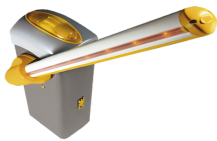

## Descripción del Producto

---

**Kit de barrera GARD 4 con mástil Italiano / Izquierda y derecha configurable en campo / Incluye Iluminación LED Rojo/Verde / Pluma de 3.75 m / Cúpula con iluminación LED / Resorte Rojo CAME KT-GARD4-LED**